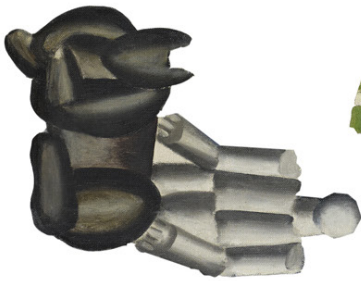

A toi de créer !

Imprime ses formes
et réalise l'atelier autour de Dubuffet

Monsieur Fernand Léger a peint un drôle de bateau appelé un remorqueur. À l'aide des formes géométriques provenant de son œuvre, amuse-toi à les assembler pour inventer un étonnant bateau.

Tu peux suivre la règle que Mr Léger se donnait pour composer ses œuvres : le contraste. C'est-à-dire une opposition entre deux choses. Par exemple, des oppositions de couleurs, de lignes, de formes, de rythmes ...

À la fin, colle les éléments puis place dans ton bateau le marin et son chien en forme de robots. Voilà d'ailleurs un nouveau contraste : sauras-tu le trouver ?

A toi de créer !

Imprime ses formes
et réalise l'atelier autour de Dubuffet