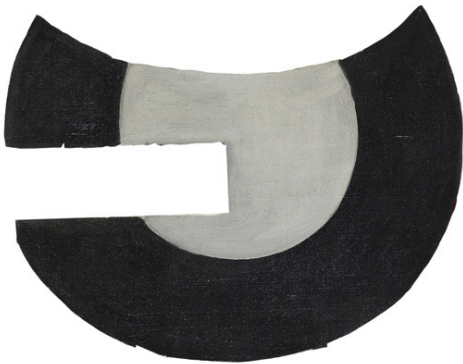

A toi de créer !

Imprime ses formes
et réalise l'atelier autour de Dubuffet

Monsieur Fernand Léger a peint un drôle de bateau appelé un remorqueur. À l'aide des formes géométriques provenant de son œuvre, amuse-toi à les assembler pour inventer un étonnant bateau.

Tu peux suivre la règle que Mr Léger se donnait pour composer ses œuvres : le contraste. C'est-à-dire une opposition entre deux choses. Par exemple, des oppositions de couleurs, de lignes, de formes, de rythmes ...

À la fin, colle les éléments puis place dans ton bateau le marin et son chien en forme de robots. Voilà d'ailleurs un nouveau contraste : sauras-tu le trouver ?

A toi de créer !

Imprime ses formes
et réalise l'atelier autour de Dubuffet