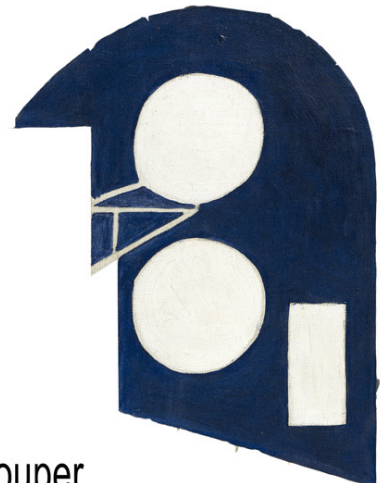

A toi de créer !

Imprime ses formes
et réalise l'atelier autour de Dubuffet

Monsieur Fernand Léger a peint un drôle de bateau appelé un remorqueur. À l'aide des formes géométriques provenant de son œuvre, amuse-toi à les assembler pour inventer un étonnant bateau.

Tu peux suivre la règle que Mr Léger se donnait pour composer ses œuvres : le contraste. C'est-à-dire une opposition entre deux choses. Par exemple, des oppositions de couleurs, de lignes, de formes, de rythmes ...

À la fin, colle les éléments puis place dans ton bateau le marin et son chien en forme de robots. Voilà d'ailleurs un nouveau contraste : sauras-tu le trouver ?

A toi de créer !

Imprime ses formes
et réalise l'atelier autour de Dubuffet